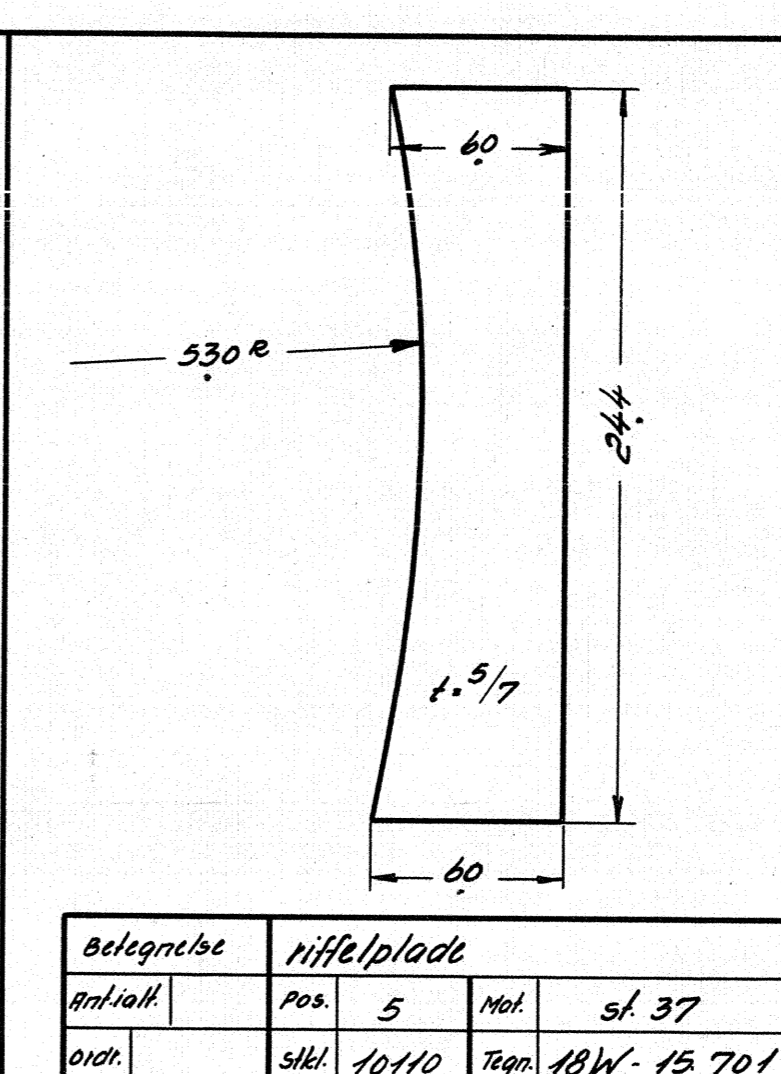

Belegnebe			
Antiall.	Pos.	Mat.	st. 37
ordr.	stkl.	Tegn.	18W-15.701

Belegnebe			
Antiall.	Pos.	Mat.	st. 37
ordr.	stkl.	Tegn.	18W-15.701

Belegnebe			
Antiall.	Pos.	Mat.	st. 37
ordr.	stkl.	Tegn.	18W-15.701

Belegnebe			
Antiall.	Pos.	Mat.	st. 00
ordr.	stkl.	Tegn.	18W-15.701

3	lap for T-jernsøjler	15	st.00	fj.50x65x165
1	gulvbaeret	14	st.42	stæki profi 140x70x4x1310
1	"	13	st.37	T-jern 100x50x85x1250
1	"	12	"	vikletjern 75x25x9
1	gulvbaeret	11	"	1-4700
7	ribbe	10	"	110x70x35x65x500
3	"	9	"	fj.38x65x240
2	"	8	"	575x200x6,5
2	"	7	"	plade
4	ribbe	6	"	"
1	riffelplade	5	"	"
2	"	4	"	plade
1	"	3	"	200x1000x97
1	riffelplade	1	st.37	"
stl.	Belegnebe	Pos.	Material kvalit.	Model m. stl. materiale skitabe
Tegn. F.N.	Rev.	afd.	stl.	Målestok: 1:10 1:5 1:2,5 1:1
Dato. 6.5.12-11-52	Norm.	Dato.		
Proj. Ny tegning	Rettesbe	Indtsk.		
1/1056 Pos. 15 tilføjet.	F.N.	9		