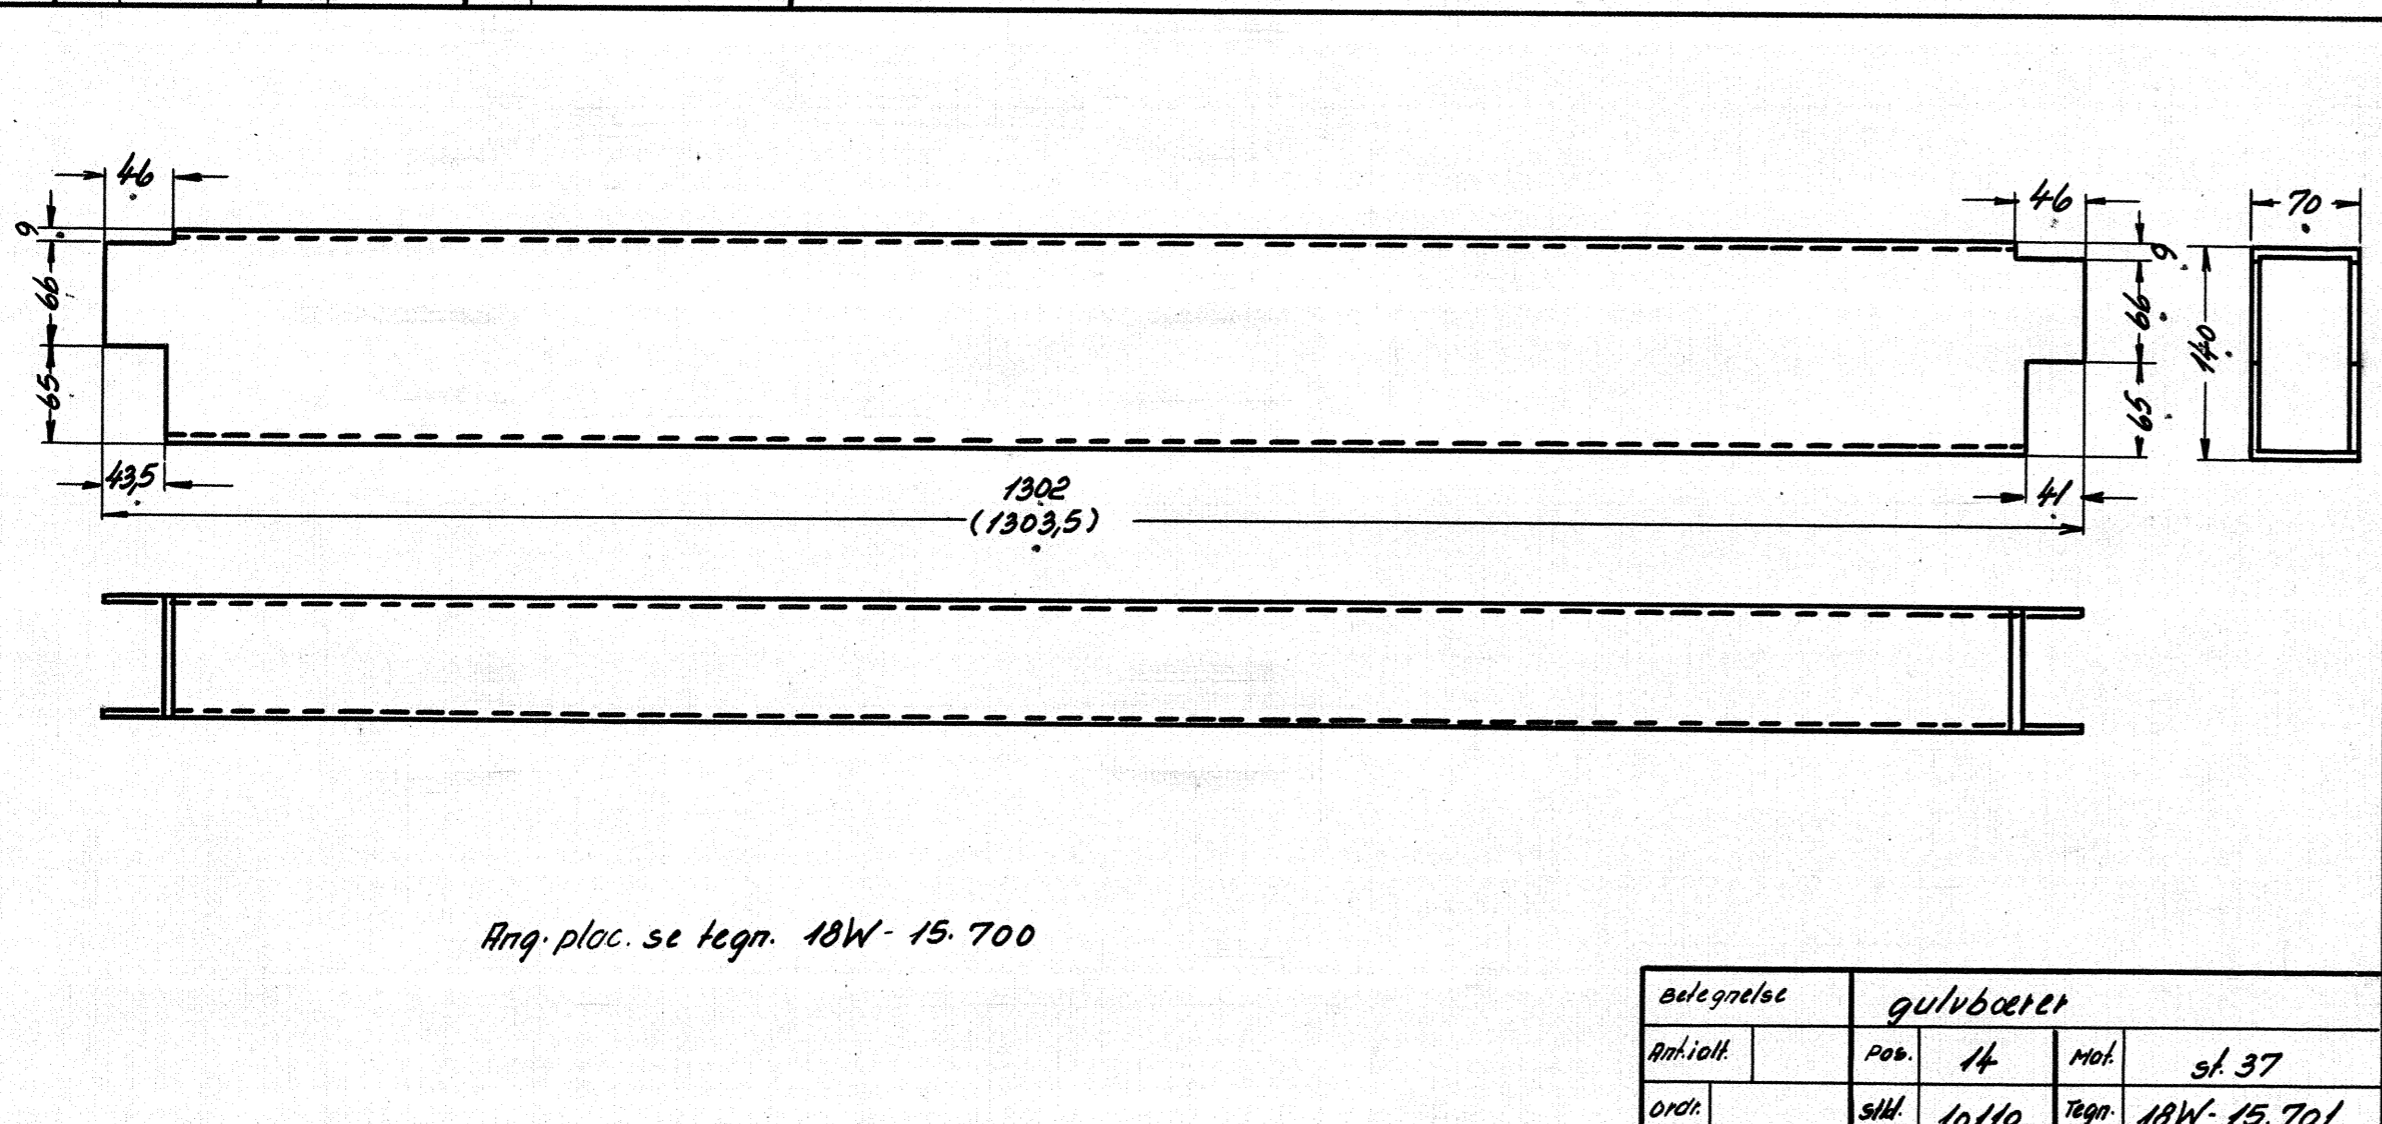

Belegnebe			
Antiall.	Pos.	Mat.	st. 37
ordr.	stkl.	Tegn.	18W-15.701