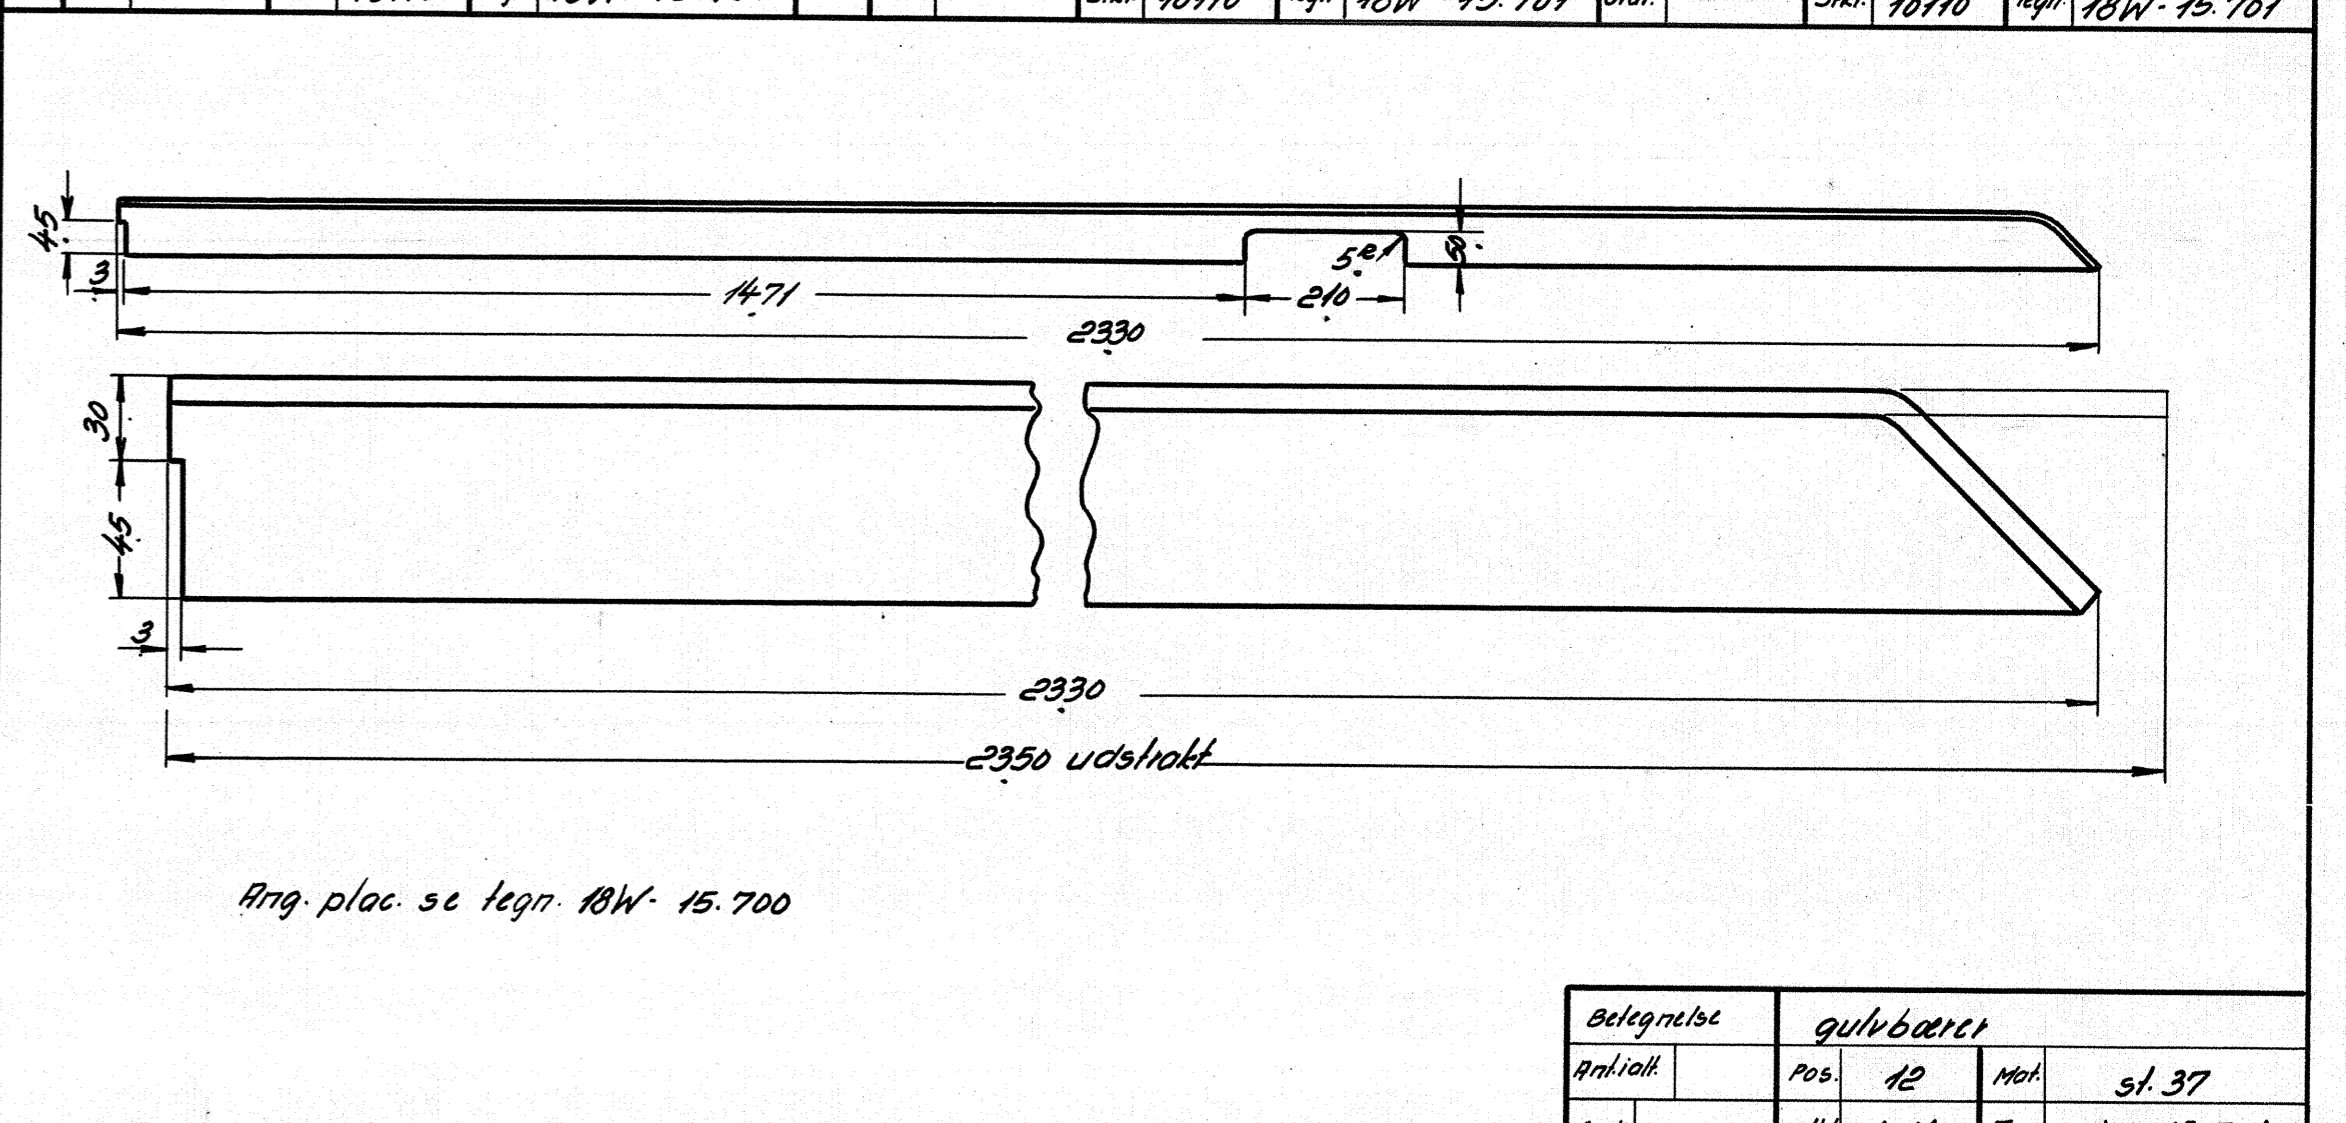

Belegnebe			
Antiall.	Pos.	Mat.	st. 42
ordr.	stkl.	Tegn.	18W-15.701

Belegnebe			
Antiall.	Pos.	Mat.	st. 37
ordr.	stkl.	Tegn.	18W-15.701