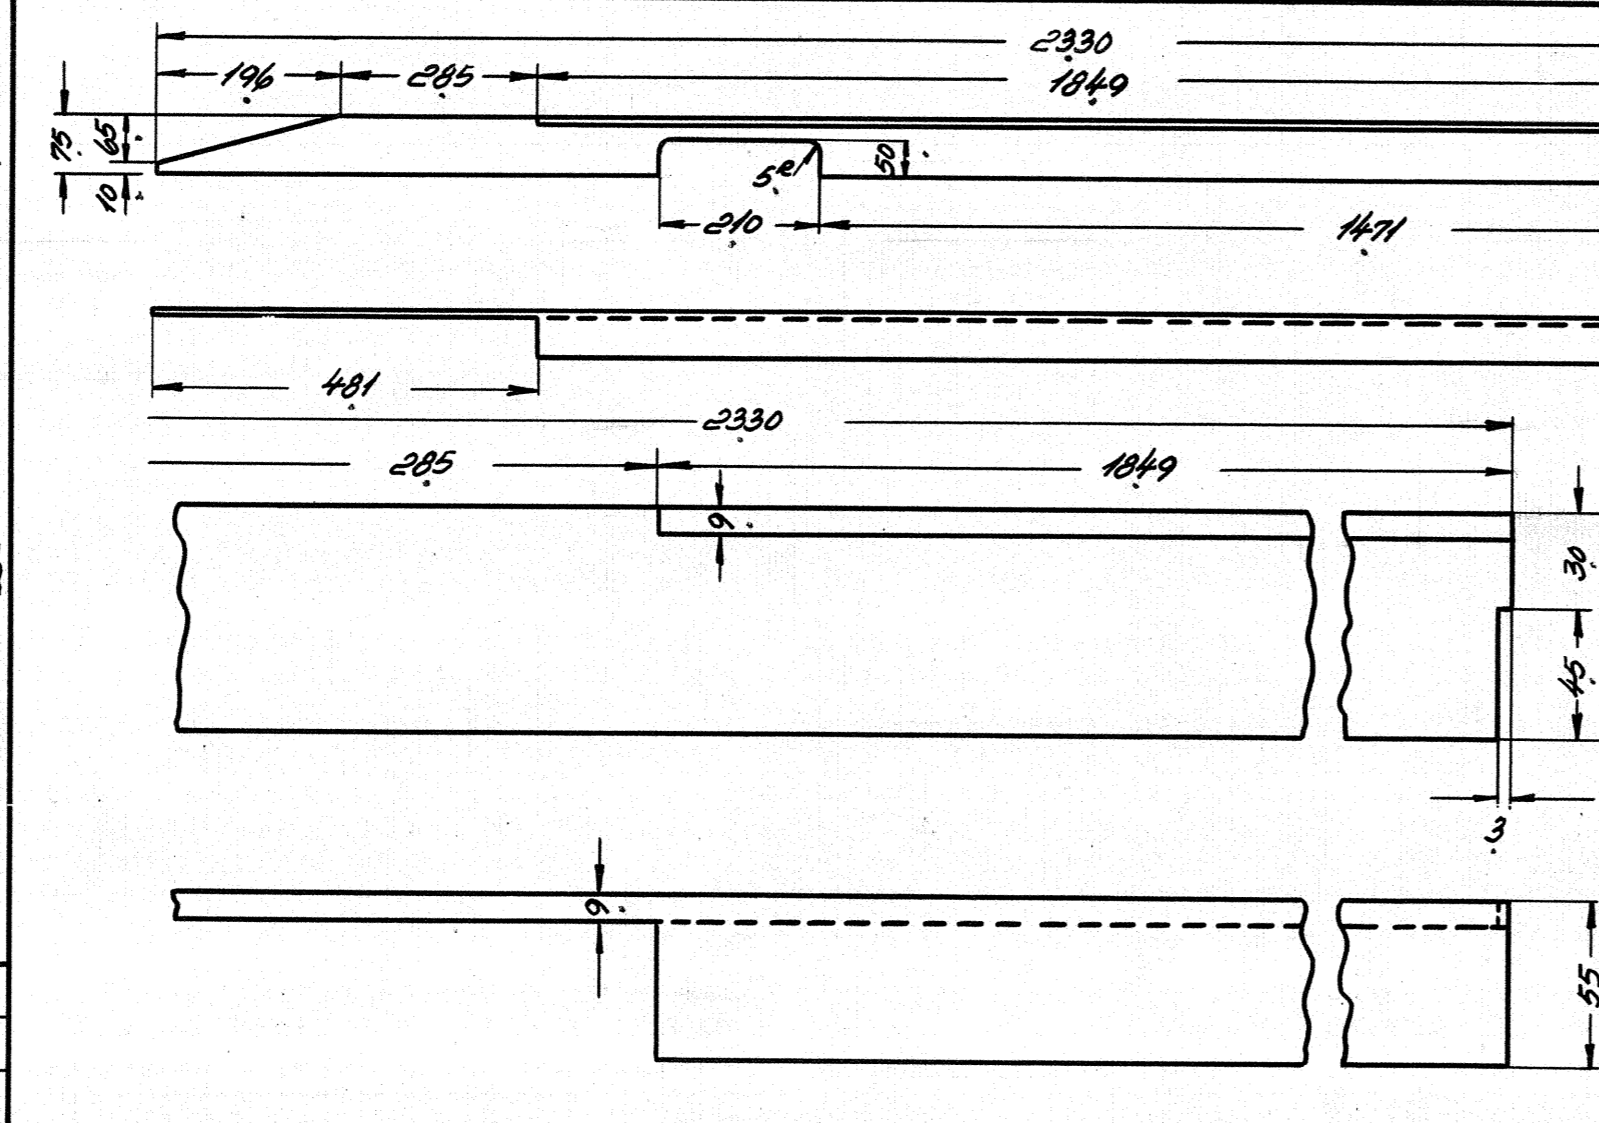

Belegnebe			
Antiall.	Pos.	Mat.	st. 37
ordr.	stkl.	Tegn.	18W-15.701

Belegnebe			
Antiall.	Pos.	Mat.	st. 37
ordr.	stkl.	Tegn.	18W-15.701

Belegnebe			
Antiall.	Pos.	Mat.	st. 37
ordr.	stkl.	Tegn.	18W-15.701

Belegnebe			
Antiall.	Pos.	Mat.	st. 37
ordr.	stkl.	Tegn.	18W-15.701

Belegnebe			
Antiall.	Pos.	Mat.	st. 37
ordr.	stkl.	Tegn.	18W-15.701

Belegnebe			
Antiall.	Pos.	Mat.	st. 37
ordr.	stkl.	Tegn.	18W-15.701

Belegnebe			
Antiall.	Pos.	Mat.	st. 37
ordr.	stkl.	Tegn.	18W-15.701

Belegnebe			
Antiall.	Pos.	Mat.	st. 37
ordr.	stkl.	Tegn.	18W-15.701

Belegnebe			
Antiall.	Pos.	Mat.	st. 37
ordr.	stkl.	Tegn.	18W-15.701

Belegnebe			
Antiall.	Pos.	Mat.	st. 42
ordr.	stkl.	Tegn.	18W-15.701

Belegnebe			
Antiall.	Pos.	Mat.	st. 37
ordr.	stkl.	Tegn.	18W-15.701

Belegnebe			
Antiall.	Pos.	Mat.	st. 37
ordr.	stkl.	Tegn.	18W-15.701

Belegnebe			
Antiall.	Pos.	Mat.	st. 37
ordr.	stkl.	Tegn.	18W-15.701

Belegnebe			
Antiall.	Pos.	Mat.	st. 37
ordr.	stkl.	Tegn.	18W-15.701

Belegnebe			
Antiall.	Pos.	Mat.	st. 37
ordr.	stkl.	Tegn.	18W-15.701

Belegnebe			
Antiall.	Pos.	Mat.	st. 00
ordr.	stkl.	Tegn.	18W-15.701

3	lap for T-jernsøjler	15	st.00	fj.50x65x165
1	gulvbaeret	14	st.42	stæki profi 140x70x4x1310
1	"	13	st.37	T-jern 100x50x85x1250
1	"	12	"	vikletjern 75x25x9
1	gulvbaeret	11	"	1-4700
7	ribbe	10	"	110x70x35x65x500
3	"	9	"	fj.38x65x240
2	"	8	"	575x200x6,5
2	"	7	"	plade
4	ribbe	6	"	"
1	riffelplade	5	"	"
2	"	4	"	plade
1	"	3	"	200x1000x97
1	riffelplade	1	st.37	"
stl.	Belegnebe	Pos.	Material kvalit.	Model m. stl. materiale skitabe
Tegn. F.N.	Rev.	afd.	stl.	Målestok: 1:10 1:5 1:2,5 1:1
Dato. 6.5.12-11-52	Norm.	Dato.		
Proj. Ny tegning	Rettesbe	Indtsk.		
1/1056 Pos. 15 tilføjet.	F.N.	9		

FRICHS

Anvendelse: **Diesel-el. 500/550 hk. motorvogn.**

Tegningens bemærkelse: **10110**

Dele til gulv i kedelrum. I. **18W - 15.701**

stykliste nr. **10110**
Tegningens nummer.