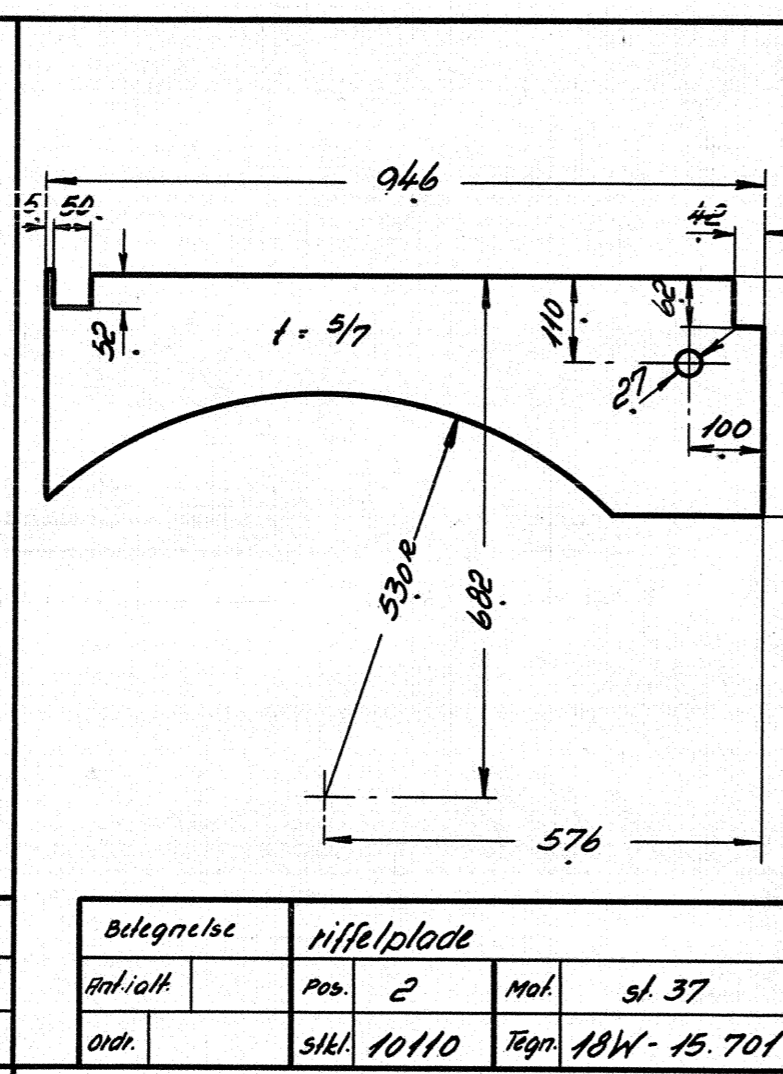

Belegnebe			
Antiall.	Pos.	Mat.	st. 37
ordr.	stkl.	Tegn.	18W-15.701

Belegnebe			
Antiall.	Pos.	Mat.	st. 37
ordr.	stkl.	Tegn.	18W-15.701

Belegnebe			
Antiall.	Pos.	Mat.	st. 37
ordr.	stkl.	Tegn.	18W-15.701

Belegnebe			
Antiall.	Pos.	Mat.	st. 00
ordr.	stkl.	Tegn.	18W-15.701

3	lap for T-jernsøjler	15	st.00	fj.50x65x165
1	gulvbaeret	14	st.42	stæki profi 140x70x4x1310
1	"	13	st.37	T-jern 100x50x85x1250
1	"	12	"	vikletjern 75x25x9
1	gulvbaeret	11	"	1-4700
7	ribbe	10	"	110x70x35x65x500
3	"	9	"	fj.38x65x240
2	"	8	"	575x200x6,5
2	"	7	"	plade
4	ribbe	6	"	"
1	riffelplade	5	"	"
2	"	4	"	plade
1	"	3	"	200x1000x97
1	riffelplade	1	st.37	"
stl.	Belegnebe	Pos.	Material kvalit.	Model m. stl. materiale skitabe
Tegn. F.N.	Rev.	afd.	stl.	Målestok: 1:10 1:5 1:2,5 1:1
Dato. 6.5.12-11-52	Norm.	Dato.		
Proj. Ny tegning	Rettesbe	Indtsk.		
1/1056 Pos. 15 tilføjet.	F.N.	9		