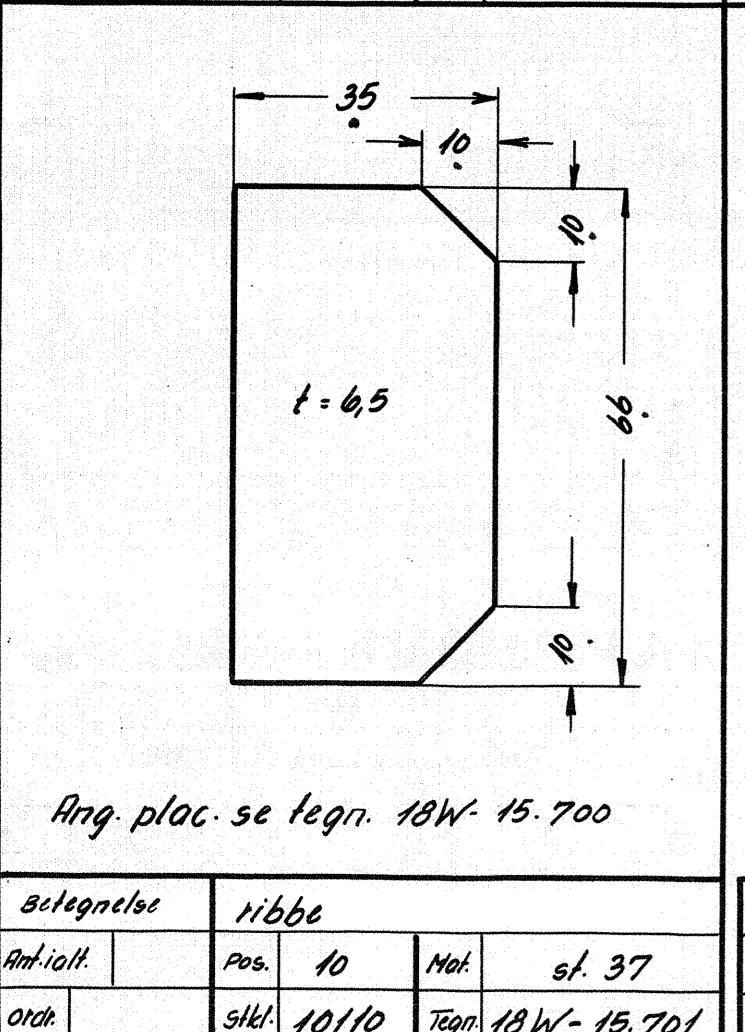

Belegnebe			
Antiall.	Pos.	Mat.	st. 37
ordr.	stkl.	Tegn.	18W-15.701