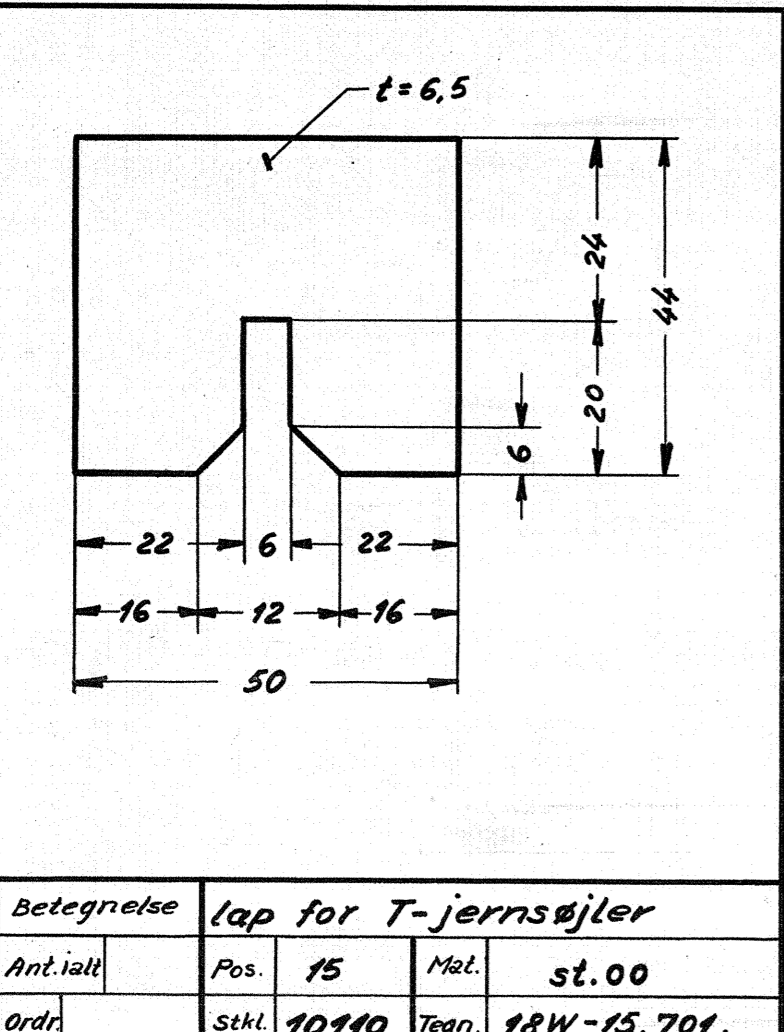

Belegnebe			
Antiall.	Pos.	Mat.	st. 00
ordr.	stkl.	Tegn.	18W-15.701

3	lap for T-jernsøjler	15	st.00	fj.50x65x165
1	gulvbaeret	14	st.42	stæki profi 140x70x4x1310
1	"	13	st.37	T-jern 100x50x85x1250
1	"	12	"	vikletjern 75x25x9
1	gulvbaeret	11	"	1-4700
7	ribbe	10	"	110x70x35x65x500
3	"	9	"	fj.38x65x240
2	"	8	"	575x200x6,5
2	"	7	"	plade
4	ribbe	6	"	"
1	riffelplade	5	"	"
2	"	4	"	plade
1	"	3	"	200x1000x97
1	riffelplade	1	st.37	"
stl.	Belegnebe	Pos.	Material kvalit.	Model m. stl. materiale skitabe
Tegn. F.N.	Rev.	afd.	stl.	Målestok: 1:10 1:5 1:2,5 1:1
Dato. 6.5.12-11-52	Norm.	Dato.		
Proj. Ny tegning	Rettesbe	Indtsk.		
1/1056 Pos. 15 tilføjet.	F.N.	9		