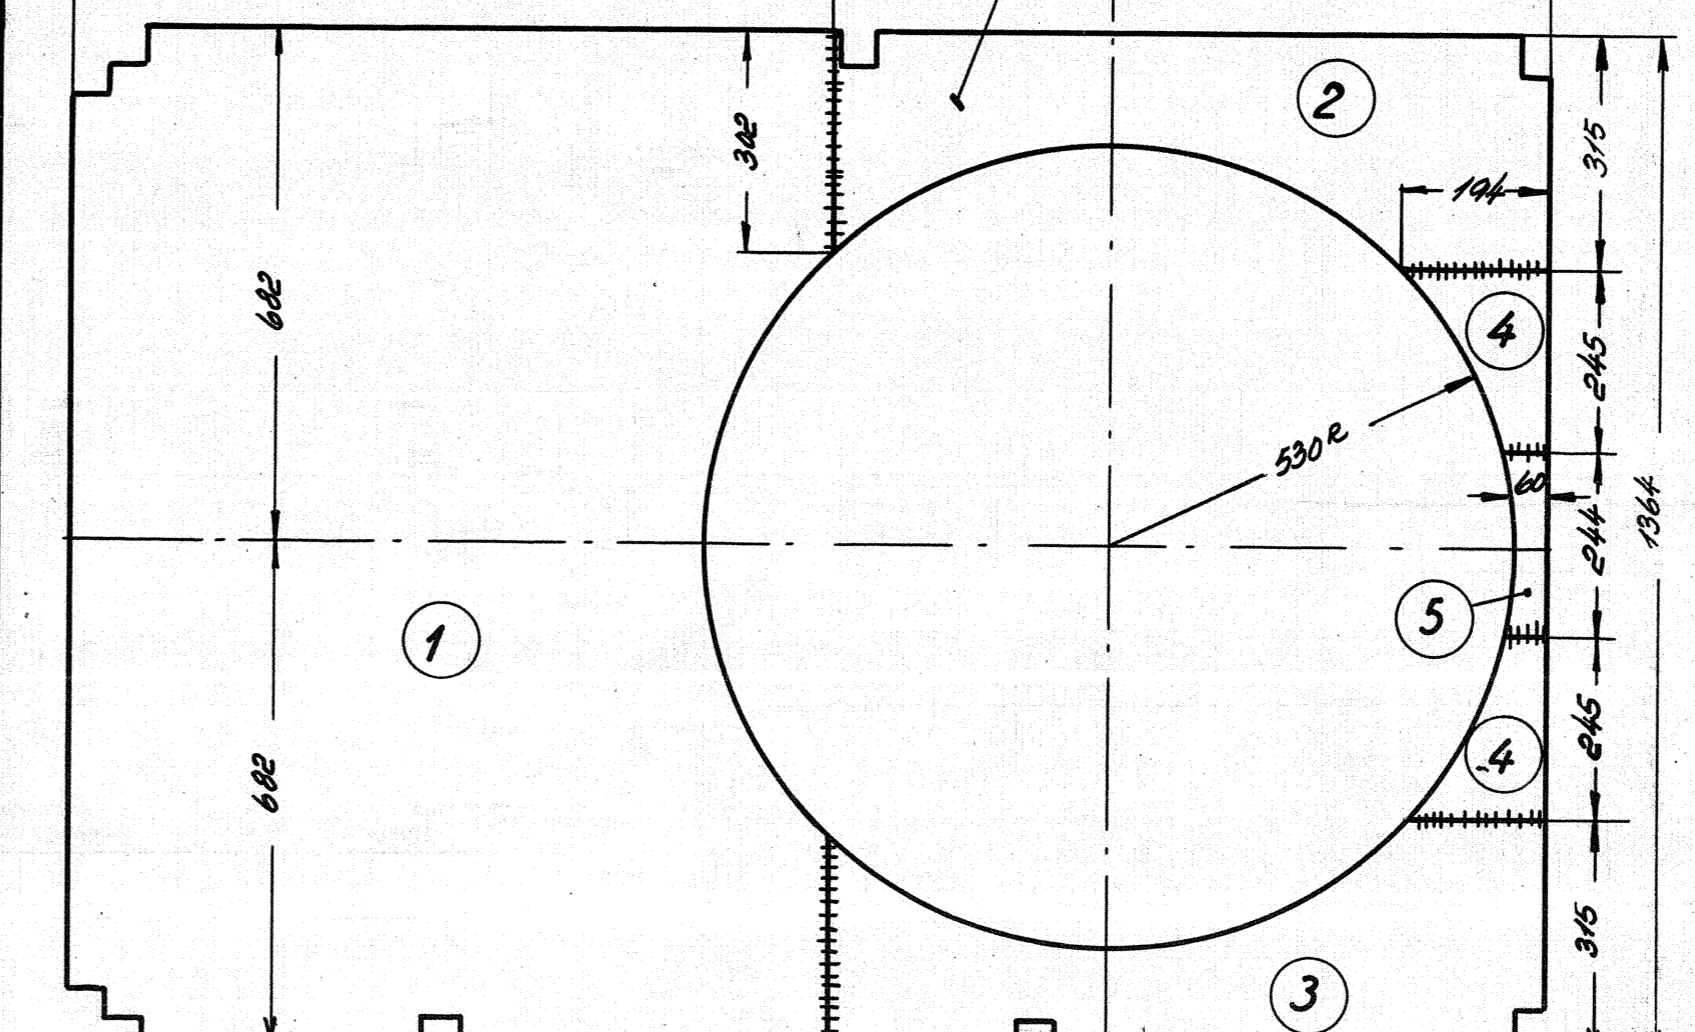

Belegnebe			
Antiall.	Pos.	Mat.	st. 00
ordr.	stkl.	Tegn.	18W-15.701

3	lap for T-jernsøjler	15	st.00	fj.50x65x165
1	gulvbaeret	14	st.42	stæki profi 140x70x4x1310
1	"	13	st.37	T-jern 100x50x85x1250
1	"	12	"	vikletjern 75x25x9
1	gulvbaeret	11	"	1-4700
7	ribbe	10	"	110x70x35x65x500
3	"	9	"	fj.38x65x240
2	"	8	"	575x200x6,5
2	"	7	"	plade
4	ribbe	6	"	"
1	riffelplade	5	"	"
2	"	4	"	plade
1	"	3	"	200x1000x97
1	riffelplade	1	st.37	"
stl.	Belegnebe	Pos.	Material kvalit.	Model m. stl. materiale skitabe
Tegn. F.N.	Rev.	afd.	stl.	Målestok: 1:10 1:5 1:2,5 1:1
Dato. 6.5.12-11-52	Norm.	Dato.		
Proj. Ny tegning	Rettesbe	Indtsk.		
1/1056 Pos. 15 tilføjet.	F.N.	9		