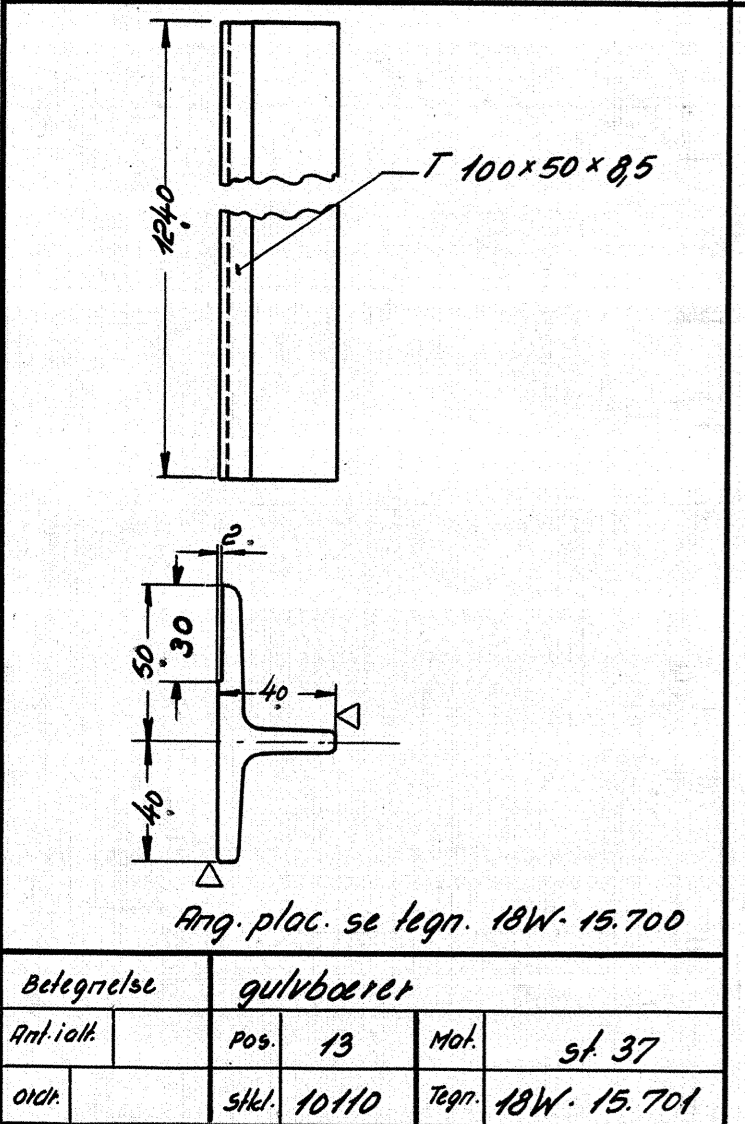

Belegnebe			
Antiall.	Pos.	Mat.	st. 37
ordr.	stkl.	Tegn.	18W-15.701