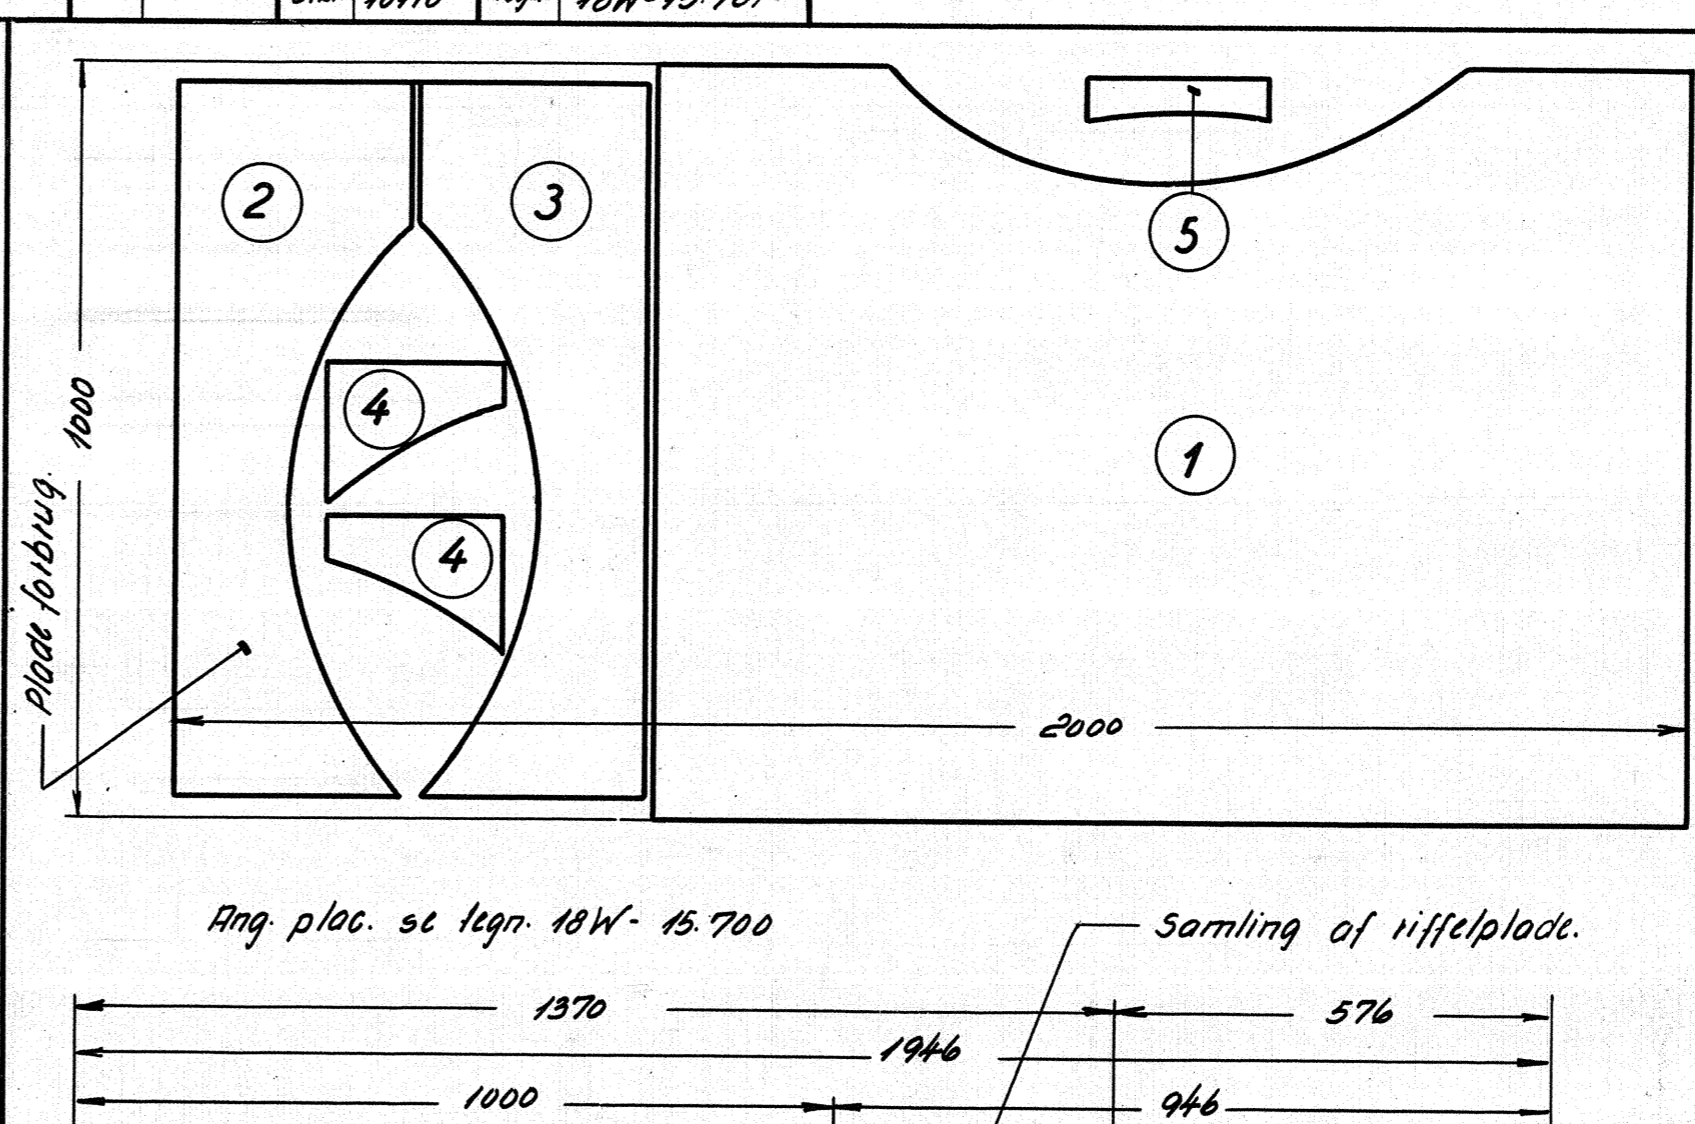

Belegnebe			
Antiall.	Pos.	Mat.	st. 37
ordr.	stkl.	Tegn.	18W-15.701