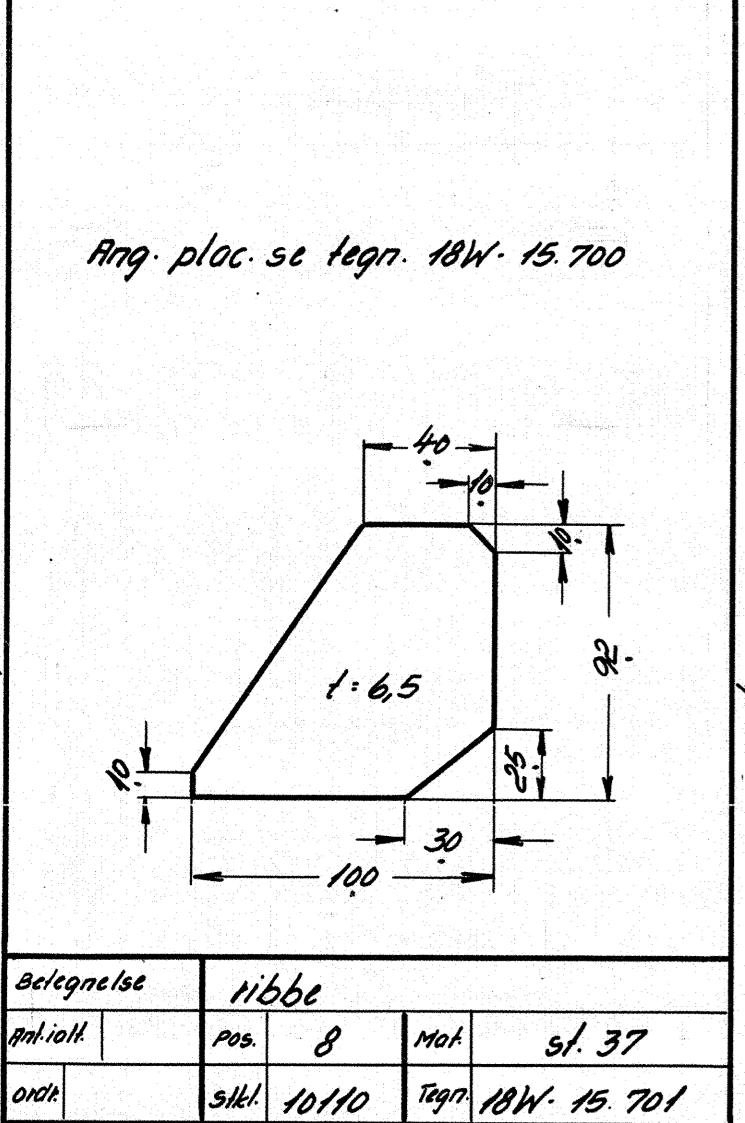

Belegnebe			
Antiall.	Pos.	Mat.	st. 37
ordr.	stkl.	Tegn.	18W-15.701